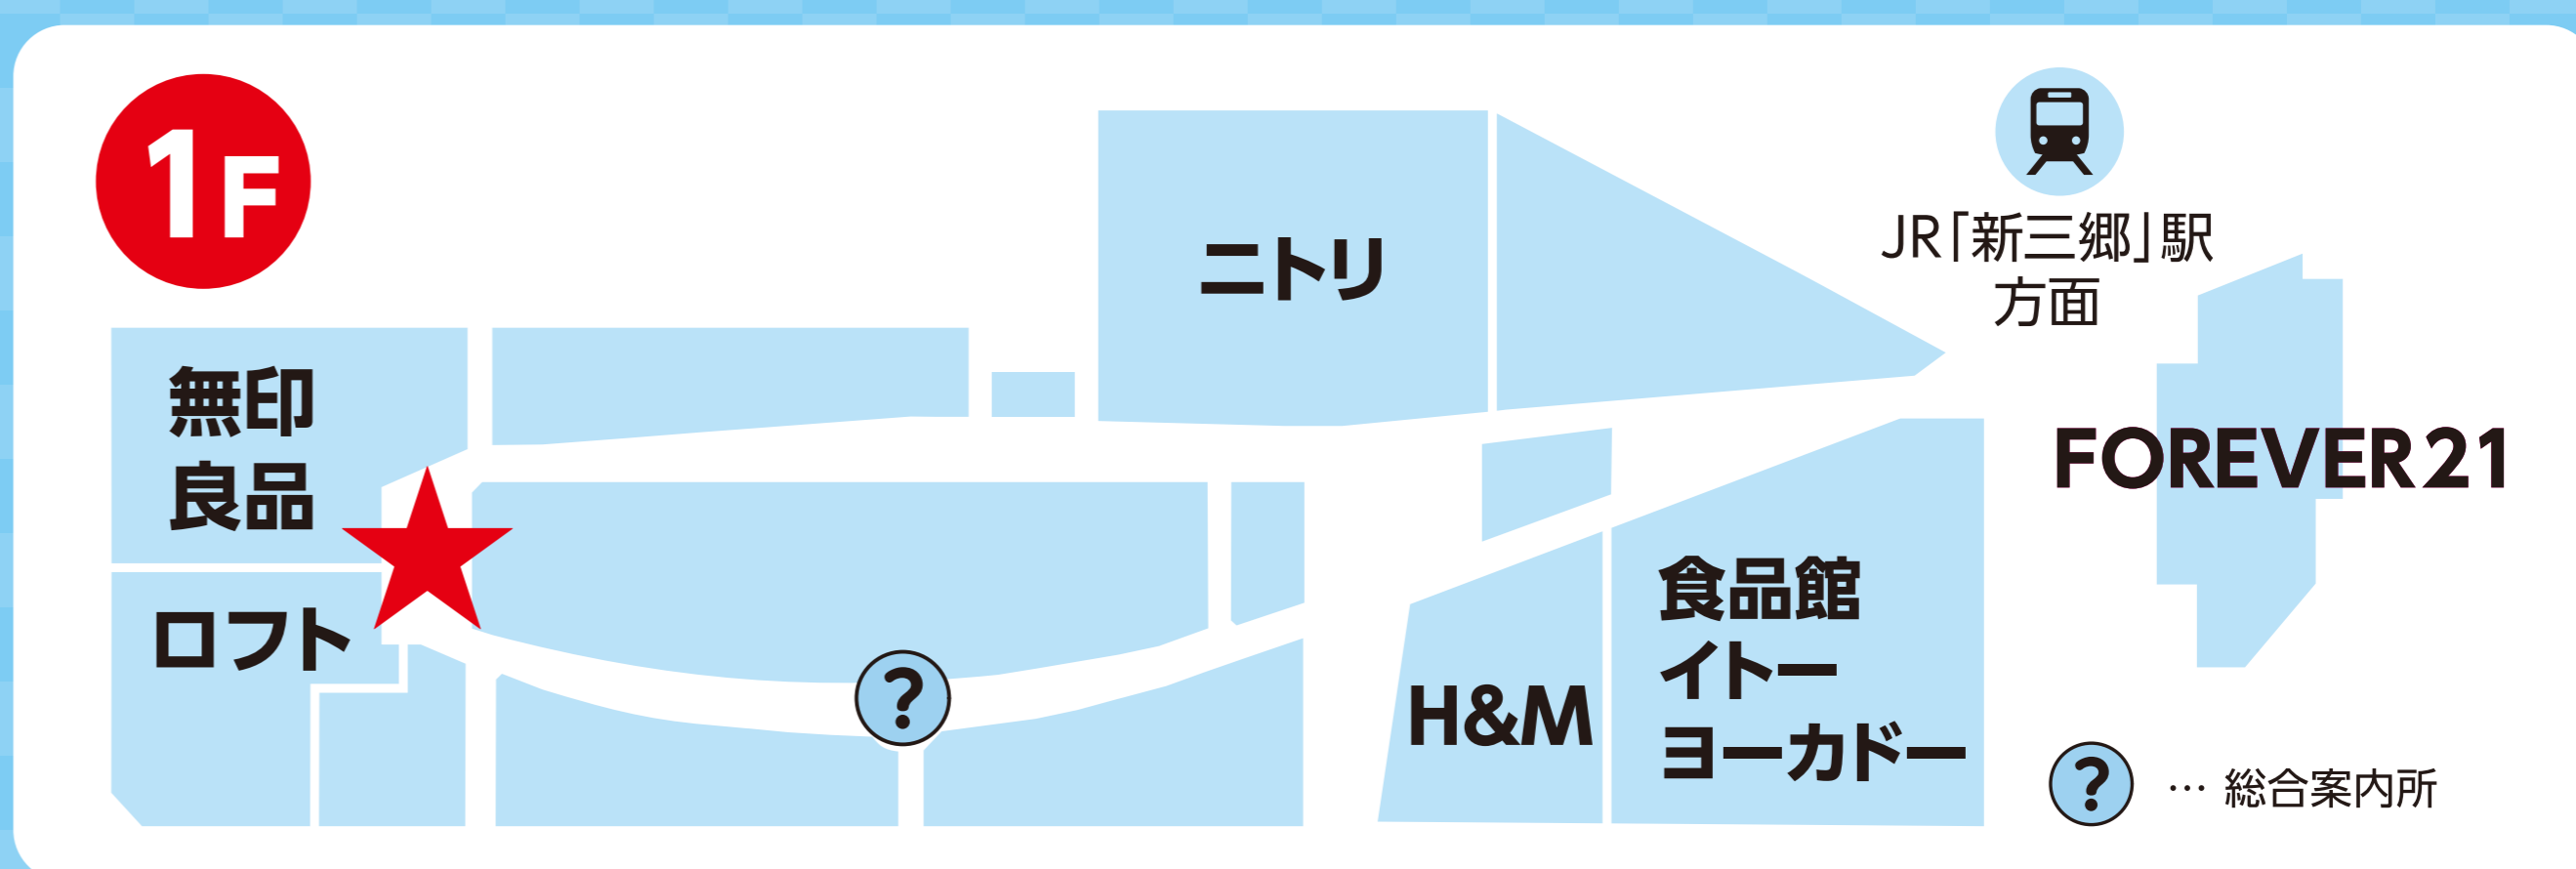

# 掘出しマーケット

**時間** 10:00～21:00

※各期間最終日は20:00まで

**場所** 1F 屋内広場

**第1弾** 7/31月 ▶ 8/6日

8/7月 ▶ 8/13日 **第2弾**

**第3弾** 8/14月 ▶ 8/20日

8/21月 ▶ 8/27日 **第4弾**