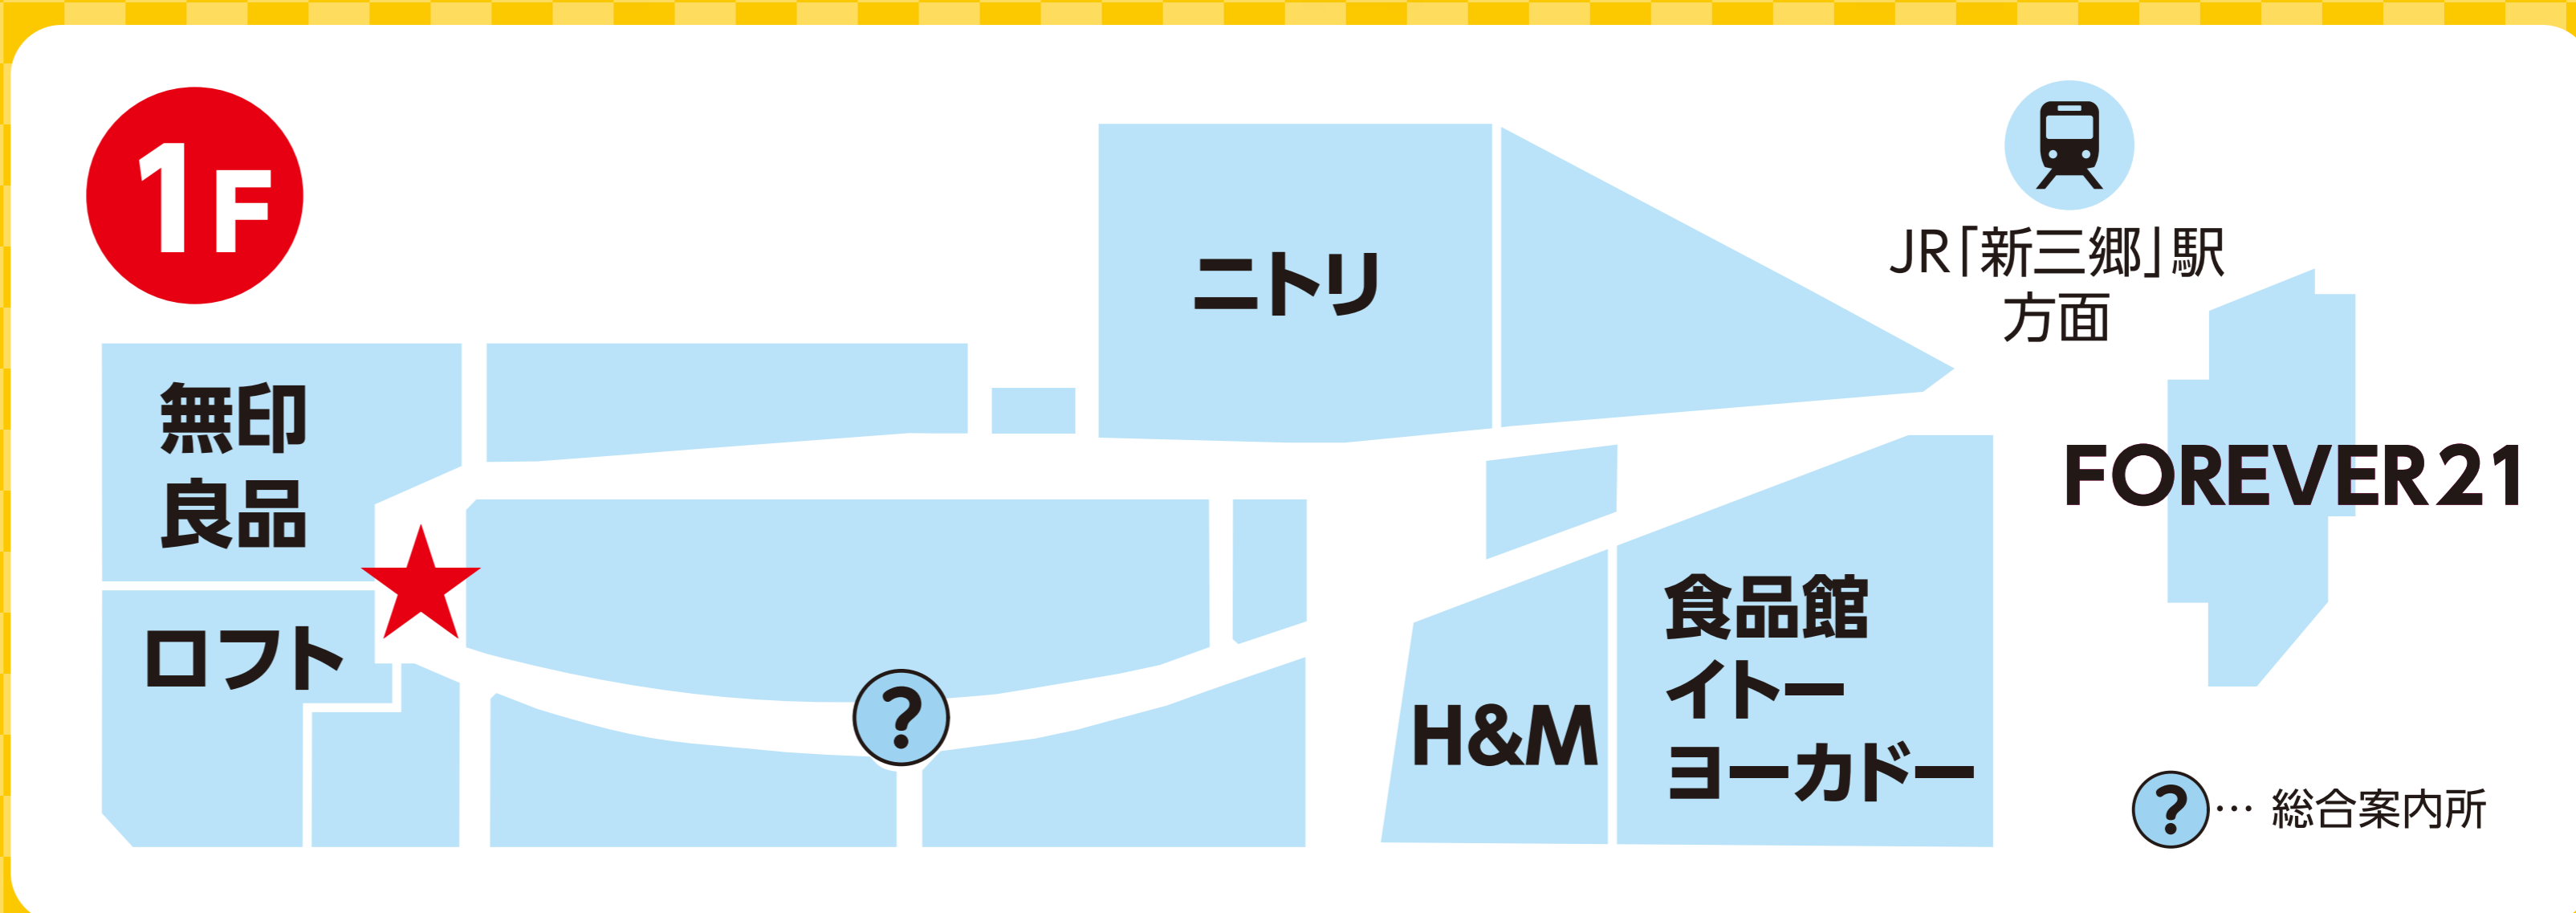

期間限定
売りつくし

人気アイテムが超おトク値で大集合!

掘出し

マーケット

OFFプライス!

時間

10:00 ~ 21:00

※各期間最終日は20:00まで

場所

1F 屋内広場

第1弾

1/10火 ▶ 15日

1/16月 ▶ 22日

第2弾

ABC-MART

第3弾